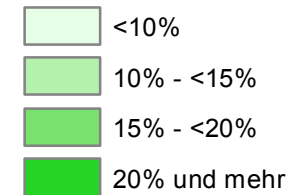

Ergebnis Kreistagswahl 2014: Prozentualer Anteil der Grünen in den Wahlkreisen des Enzkreises

Anteil der Grünen