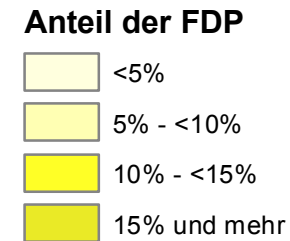

Ergebnis Kreistagswahl 2014: Prozentualer Anteil der FDP in den Wahlkreisen des Enzkreises