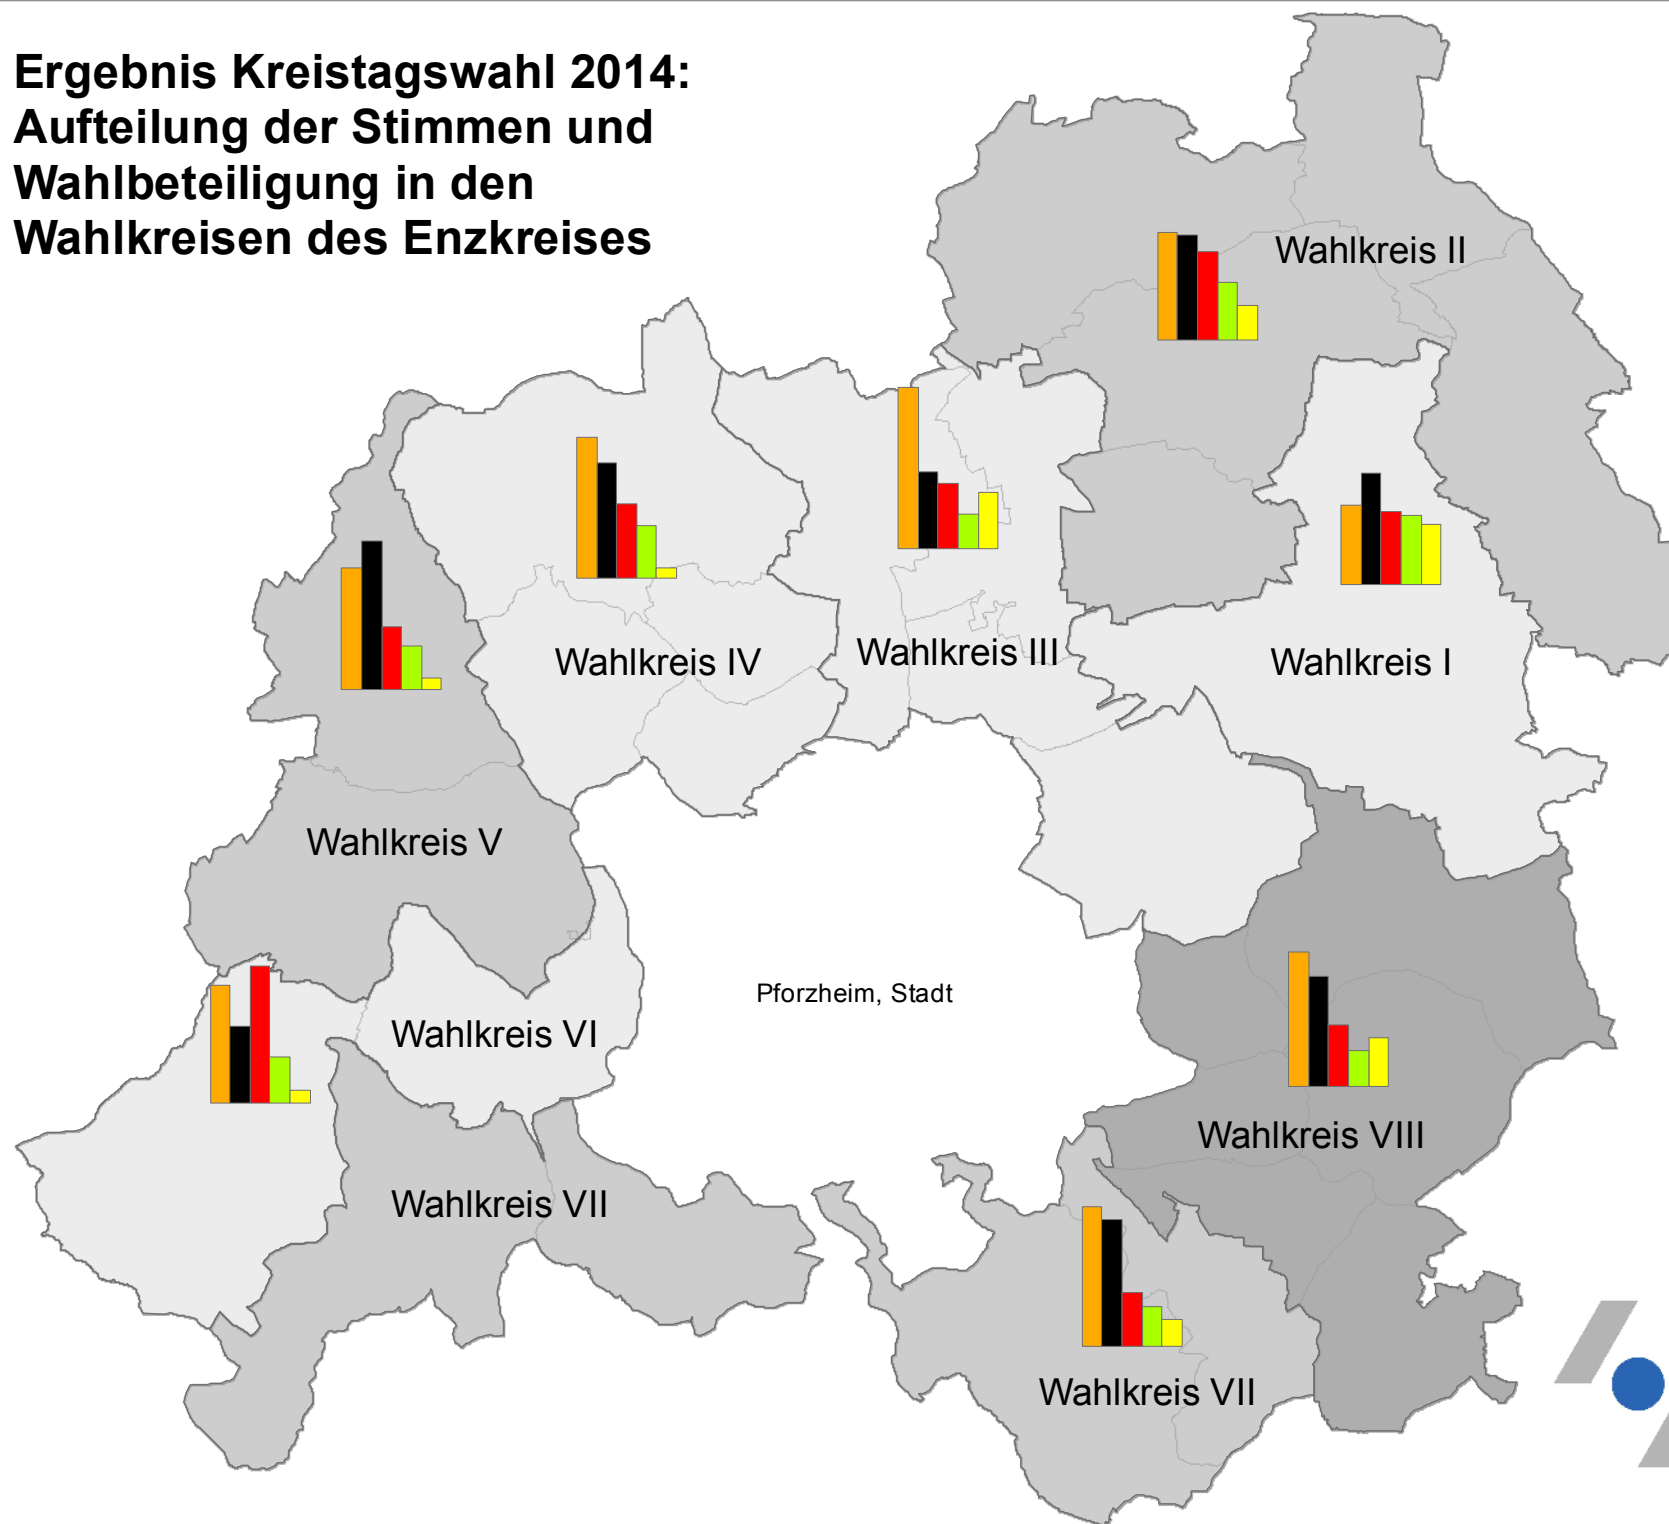

# Ergebnis Kreistagswahl 2014: Aufteilung der Stimmen und Wahlbeteiligung in den Wahlkreisen des Enzkreises

## Aufteilung der Stimmen auf die Parteien/ Wählervereinigung

## Wahlbeteiligung

Weitere Informationen  
finden Sie [hier](#) !

**Enzkreis**

# Ergebnis Kreistagswahl 2014: Prozentualer Anteil der FWV in den Wahlkreisen des Enzkreises