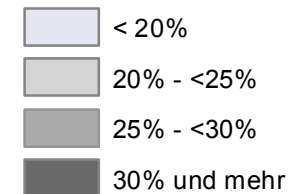

Ergebnis Kreistagswahl 2014: Prozentualer Anteil der CDU in den Wahlkreisen des Enzkreises

Anteil der CDU